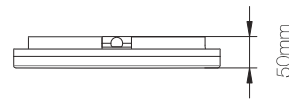

# kora c

CCT SWITCH

CODE	CCT SWITCH			LUMENS	POWER	VOLTAGE	ANGLE	PF	A	Hz
4499	2.700 K	3.000 K	4.000 K	3.000	25W	220-240V	110°	> 0,6	0,18	50