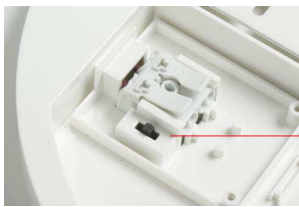

# kora c

CCT SWITCH

CODE	CCT SWITCH			LUMENS	POWER	VOLTAGE	ANGLE	PF	A	Hz
4499	2.700 K	3.000 K	4.000 K	3.000	25W	220-240V	110°	> 0,6	0,18	50